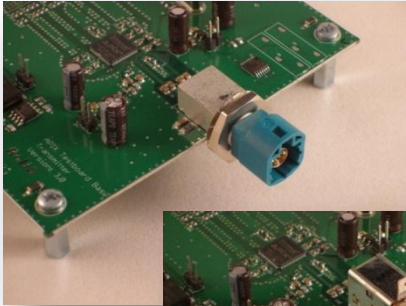

Connector Options

Rosenberger - HSD

Hirose - GT17

JAE - MX49

Honda - TAK

Molex - HSAutolink

HSAutolink

MX49