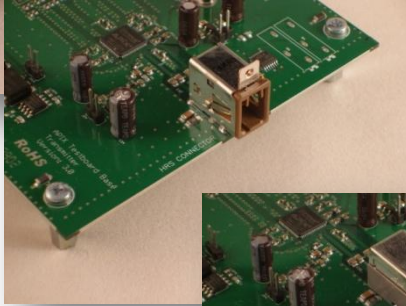

Connector Options

Rosenberger - HSD

Hirose - GT17

JAE - MX49

Honda - TAK

Molex - HSAutolink

HSAutolink

MX49