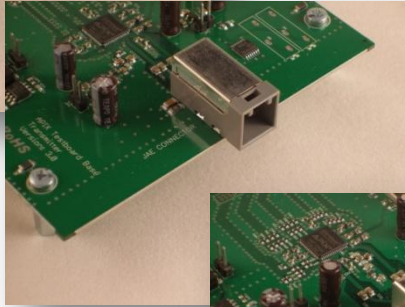

Connector Options

Rosenberger - HSD

Hirose - GT17

JAE - MX49

Honda - TAK

Molex - HSAutolink

HSAutolink

MX49