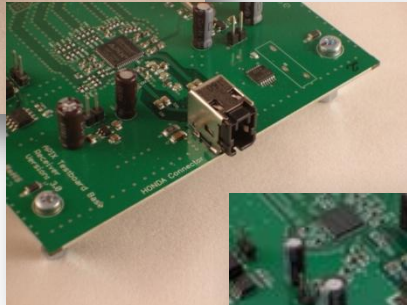

Connector Options

Rosenberger - HSD

Hirose - GT17

JAE - MX49

Honda - TAK

Molex - HSAutolink

HSAutolink

MX49